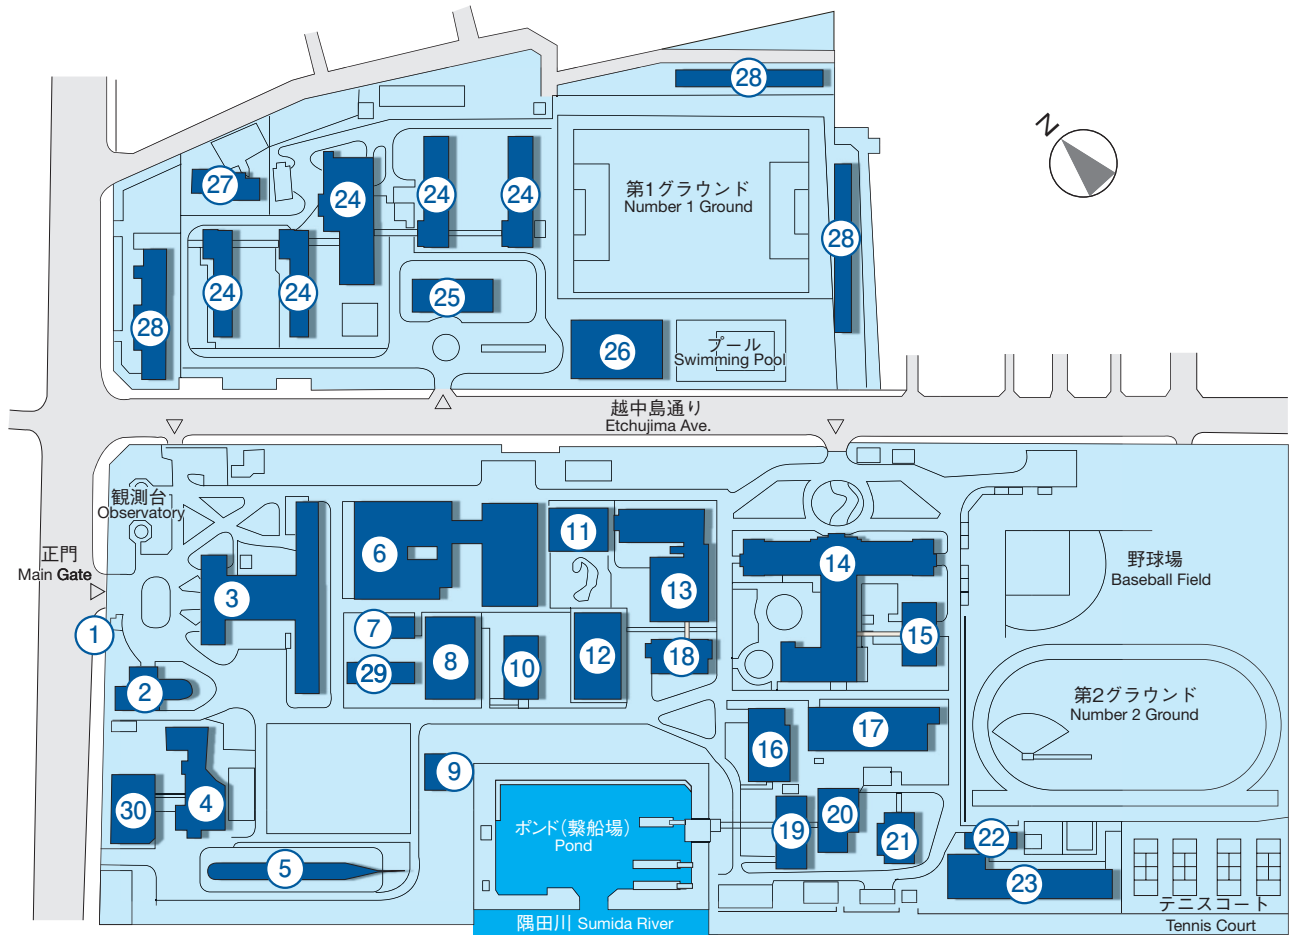

越中島キャンパス ETCHUJIMA CAMPUS

1	守衛所 Guard House	11	産学・地域連携推進機構 Office of Liaison and Cooperative Research	21	課外活動棟 Clubhouse
2	先端科学技術研究センター Research Center for Advanced Science and Technology	12	附属図書館越中島分館 University Library Etchujima Branch	22	体育管理棟 Physical Education Administration Building
3	1号館 Number 1 Building	13	2号館 Number 2 Building	23	船舶運航性能実験水槽棟 Ship Maneuvering Research Basin
4	百年記念資料館 Centennial Museum	14	越中島会館 / 保健管理センター Etchujima Hall / Health Service Center	24	学生寮 (海王寮) Student Dormitory (Kaio-ryo)
5	明治丸 Meiji-maru	15	マリン・カフェ Marine Cafe	25	八十五周年記念会館 Memorial Hall of the 85th Anniversary
6	第1実験棟 Number 1 Research Building	16	第4実験棟 Number 4 Research Building	26	体育館 Gymnasium
7	ターボ動力実験棟 Turbo-power Engineering Laboratory	17	第5実験棟 Number 5 Research Building	27	国際交流会館 International House
8	第2実験棟 Number 2 Research Building	18	3号館 Number 3 Building	28	職員宿舎 Employee Apartment House
9	職員会館 Employee Guesthouse	19	第1艇庫 1st Boathouse	29	船舶機関室シミュレータセンター棟 Ship Engine-Room Simulator Center
10	第3実験棟 Number 3 Research Building	20	第2艇庫 2nd Boathouse	30	明治丸記念館 Meiji-maru Museum